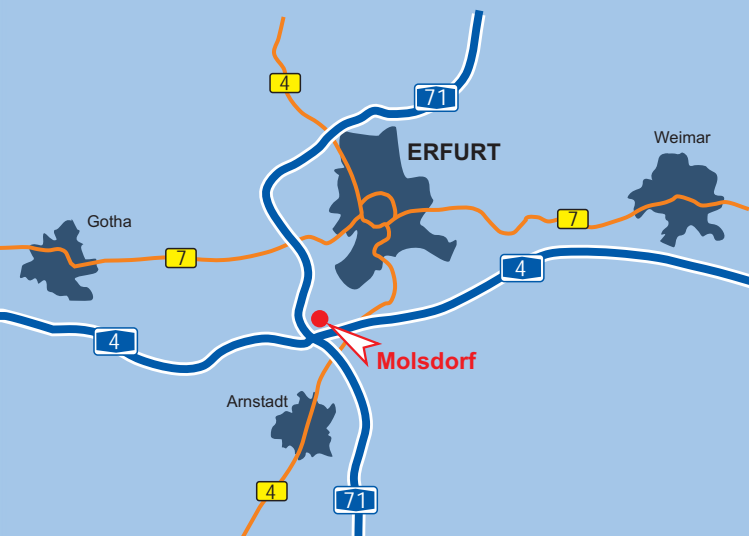

Buchen Sie bequem im Internet
auf unserer Website:
www.pension-molsdorf.de

Name:		Vorname:	
Straße:	Nr.:	PLZ:	Ort:
Telefon:		Fax:	
eMail:			
Anreise:		Abreise:	
Tag	Monat	Jahr	*
Tag	Monat	Jahr	*
Erwachsene:		Kinder:	
Einzelzimmer:		Doppelzimmer:	
Kinderbett:		Zustellbett:	
Frühstück:	☐ ja	Hund:	☐ ja
Anmerkung:			

In den Hofstädten 5
D-99192 Molsdorf (bei Erfurt)
Inhaber und Ansprechpartner: Lars Buntrock
Telefon: +49 172 3774808
info@pension-molsdorf.de · www.pension-molsdorf.de